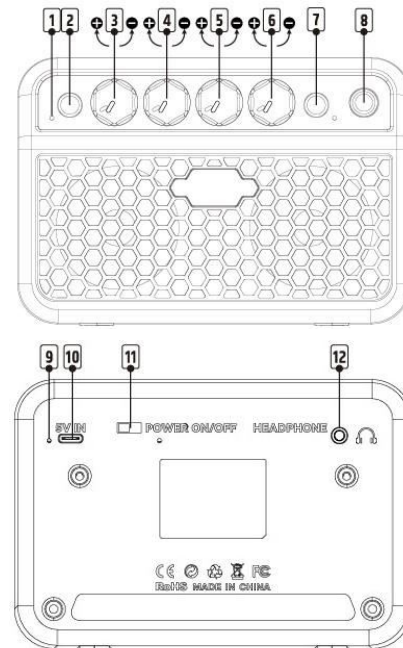

MINICAM24

РУКОВОДСТВО ПОЛЬЗОВАТЕЛЯ

Портативный комбоусилитель Caline Scuru S3 5 Вт с Bluetooth

Знакомство с устройством

- 1 Индикатор Bluetooth
- 2 Переключатель Bluetooth
- 3 Основная громкость
- 4 Громкость Drive
- 5 Тон
- 6 Drive
- 7 Переключатель Clean/Drive

2

- 8 Гитарные входы
- 9 Индикатор полной зарядки выключен
- 10 Зарядный разъем Type-C 5 В
- 11 Выключатель питания (ВКЛ/ВЫКЛ)
- 12 Выход для наушников

Характеристики

Метод зарядки: TYPE-C (5 В ВХОД) - Совместимое зарядное устройство для телефона