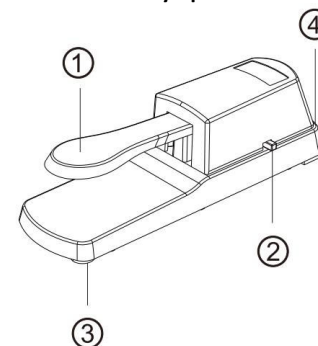

MINICAM24

РУКОВОДСТВО ПОЛЬЗОВАТЕЛЯ

Педаль сустейн SOLO для синтезатора и цифрового пианино

1. Об устройстве

1. Педаль;
2. Переключатель полярности;
3. Накладка против скольжения;
4. Разъем для органов, синтезаторов, MIDI- клавиатур.

2. Характеристики

Материал	ABS пластик + металл
Цвет	Фиолетовый
Длина кабеля	150 см.
Размер	230*70*68 мм.
Вес	500 гр.

Если у вас остались какие-либо вопросы по использованию или гарантийному обслуживанию товара, свяжитесь с нашим отделом технической поддержки в чате WhatsApp. Для этого запустите приложение WhatsApp. Нажмите на значок камеры в правом верхнем углу и отсканируйте QR-код приведенный ниже камерой вашего смартфона.