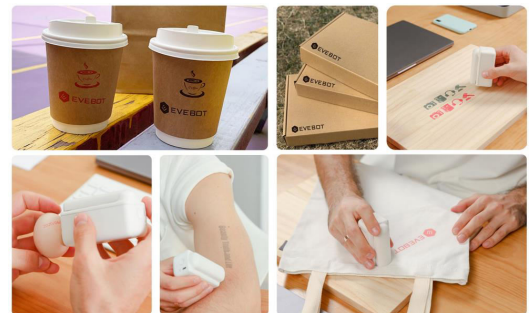

3. Использование

Сервисный Центр
Контакт WhatsApp