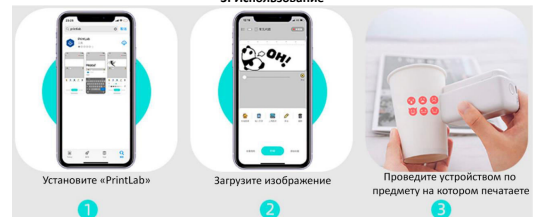

3. Использование

Сервисный Центр
Контакт WhatsApp