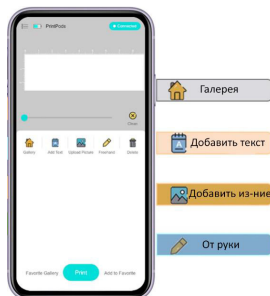

2. Об устройстве