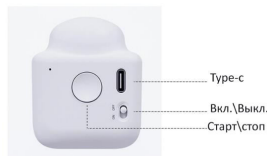

2. Об устройстве